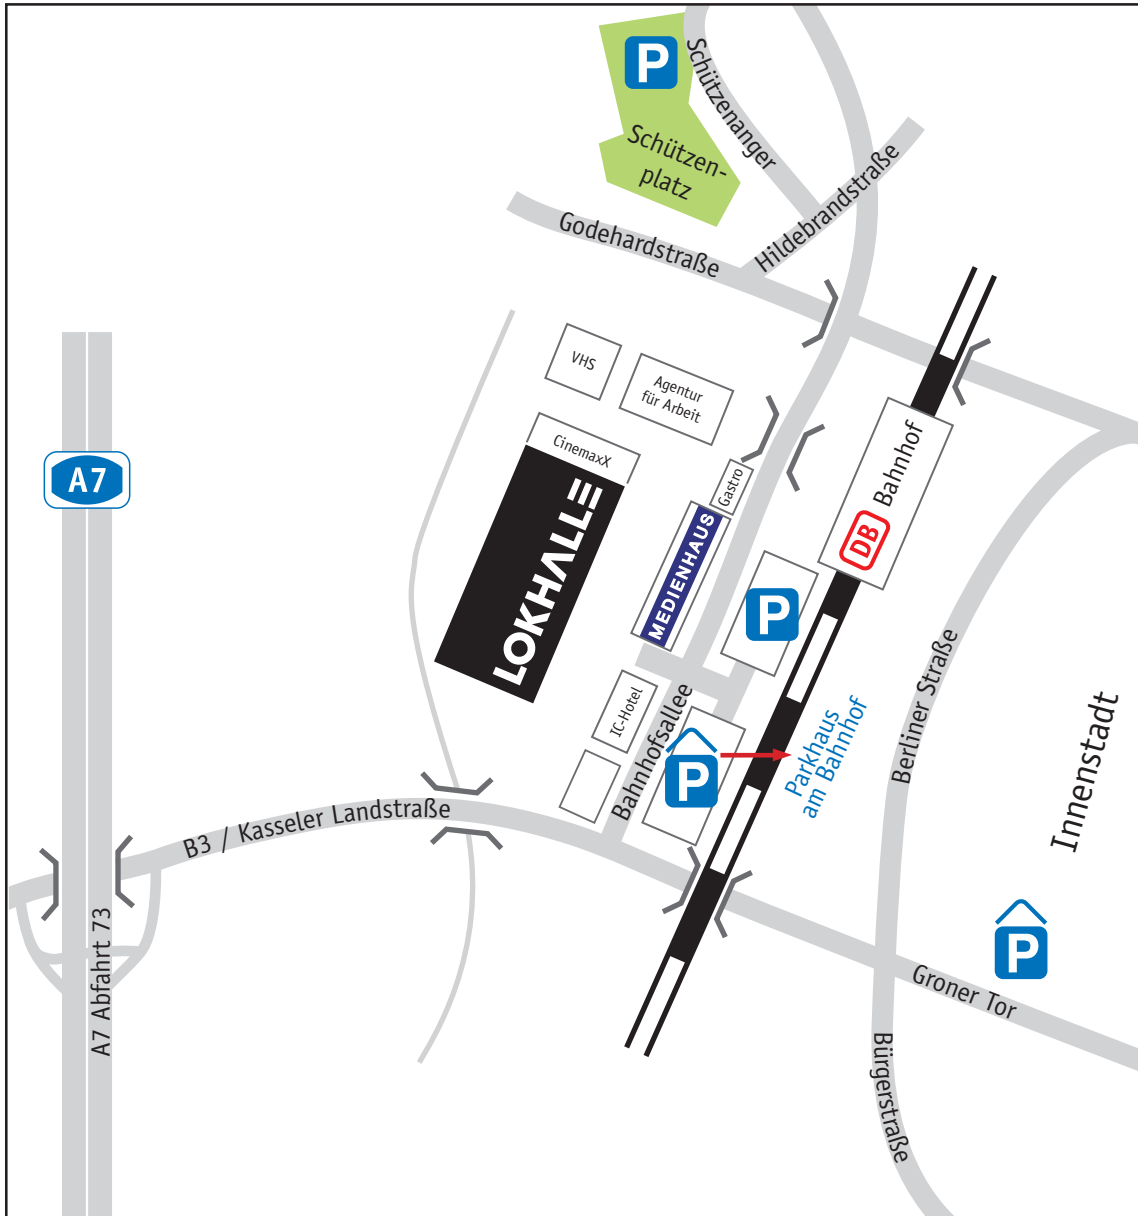

[WEG BESCHREIBUNG]

Blickfang: IC-Hotel, CinemaxX-Kino, Medienhaus, Parkhaus gegenüber

[PKW]

- A7, Abfahrt Göttingen Stadtmitte / Dransfeld
- Nach Abfahrt von der A7, rechts auf die Haupteinfallstraße in Richtung Göttingen-Stadtmitte (B3/Kasseler Landstraße)
- Ca. 3 km Richtung Stadtmitte fahren (geradeaus auf der Kasseler Landstraße)
- Links in die Bahnhofsallee einbiegen (zweispuriger Abbieger, rechts einordnen!)
- Die rechte Spur führt zum Parkhaus. Das Parkhaus liegt direkt gegenüber dem InterCityHotel. Bitte den Fußgängerüberweg zum InterCityHotel nutzen.
- Produktionsfahrzeuge (keine PKW!) dürfen das Lokhallengelände befahren.

[ZUGREISENDE]

- ICE-Bahnhof Göttingen
- Ausgang West („Hinterausgang“)
- Der Beschilderung „LOKHALLE“ folgen
- Im Ausgang stehend, sehen Sie leicht links die LOKHALLE mit Blickfang des CinemaxX

GUTE FAHRT!